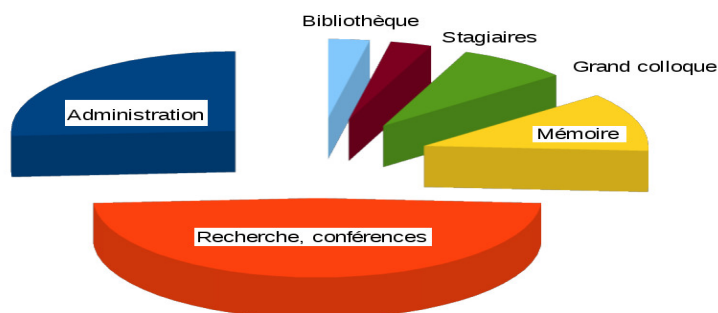

Je soutiens

L'INSTITUT GEORGES POMPIDOU

Mémoire et histoire

**COMPRENDRE LE PASSÉ
POUR ÉCLAIRER LE PRÉSENT !**

POUR CELA NOUS AVONS BESOIN DE VOUS !

*Je rejoins l'Institut Georges Pompidou **et je réduis mon impôt***

- Une donation de 1000 euros vous permet de déduire 660 euros : elle ne vous coûte en réalité que 340 euros
- Une adhésion à 150 euros vous permet de déduire 99 euros, soit un coût réel de 51 euros

OÙ VA MON ADHÉSION ? Les dons et adhésions financent les activités de l'Institut : organisation de **conférences** (location des salles, accueil des intervenants...), entretien de la **bibliothèque** de recherche, **publications**, rémunération des trois permanents et des jeunes chercheurs **stagiaires**, **manifestations d'hommage** comme la messe anniversaire ou le prix Georges Pompidou, etc.

(Répartition des dépenses 2017)

L'Institut Georges Pompidou anime la recherche sur Georges Pompidou et les mutations politiques, économiques et sociales des années 1960 et 1970. Créée en 1989 par d'anciens collaborateurs de Georges Pompidou, comme Pierre Messmer et Edouard Balladur, et reconnue d'utilité publique en 1993, l'Institut Georges Pompidou veut témoigner des grandes réalisations de l'époque de Georges Pompidou qui constituent la base de notre économie et de notre société.